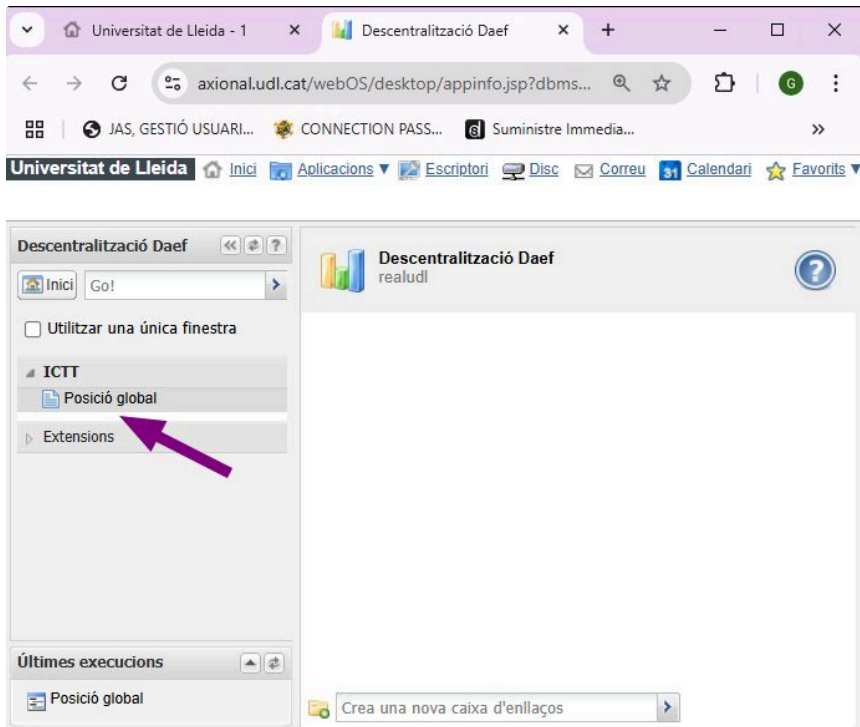

Nova aplicació iCTT-Online, integrada a l'aplicatiu Axional de gestió econòmica de la UdL

Accés a l'aplicació

L'enllaç a la nova eina en línia de consulta d'informació econòmica dels projectes gestionats per l'Oficina de Suport a la R+D+i és:

<https://axional.udl.cat>

The image shows a login form for the Universitat de Lleida system. At the top left is the university's logo, a stylized 'U' with three arrows pointing outwards. To the right of the logo is the text 'Universitat de Lleida'. Below the logo and text is a dark grey rectangular box containing the login fields. The first field is labeled 'Mail address' and contains the text 'name@example.com'. The second field is labeled 'Password' and contains three asterisks '***'. Below the password field is a small lock icon and the word 'Secure'. To the right of the password field is a green 'Login' button with a checkmark icon. At the bottom left of the dark grey box are two small icons: a person icon and a '62' icon.

Un cop superada l'autenticació el sistema mostra una única icona al centre, amb el descriptiu **iCTT**, on cal fer clic:

A continuació el sistema obrirà al navegador una nova pestanya amb la nova aplicació. Aquí cal desplegar el menú ICTT al lateral esquerre i fer clic a l'opció "**Posició Global**":